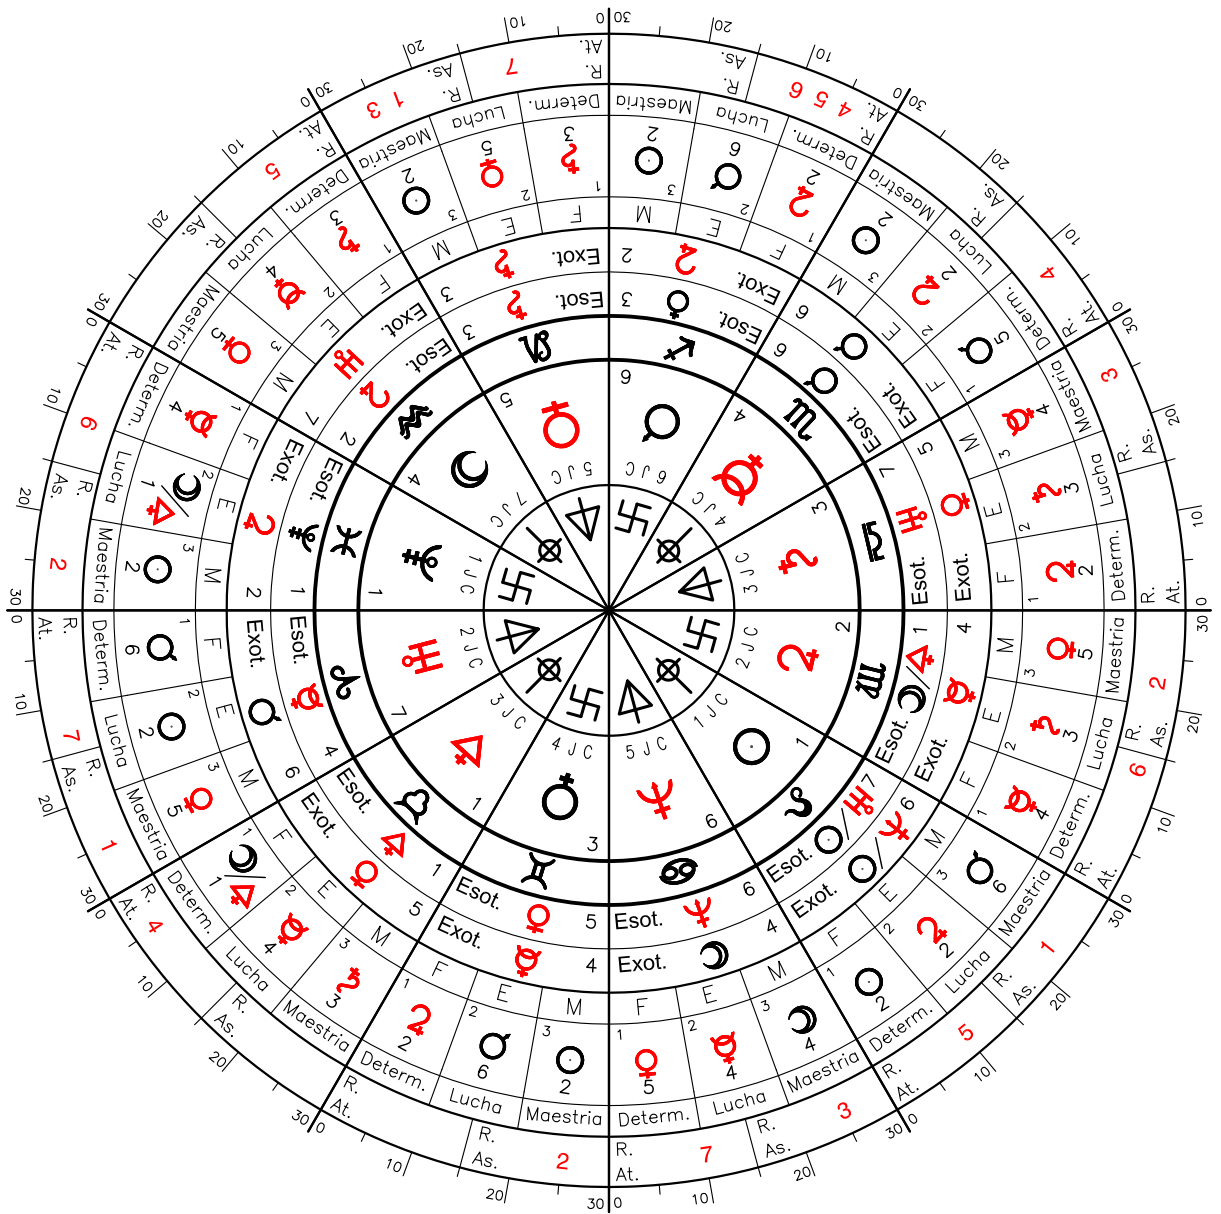

# CONSTELACIONES - REGENTES PLANETARIOS - CRUCES Y RAYOS

CÍRCULO INTERIOR EN CONEXIÓN CON LA JERARQUÍA  
 CÍRCULO INTERMEDIO EN CONEXIÓN CON EL DISCÍPULO  
 CÍRCULO EXTERIOR EN CONEXIÓN CON LA HUMANIDAD

CRUZ  CARDINAL  
 CRUZ  FIJA  
 CRUZ  MUTABLE